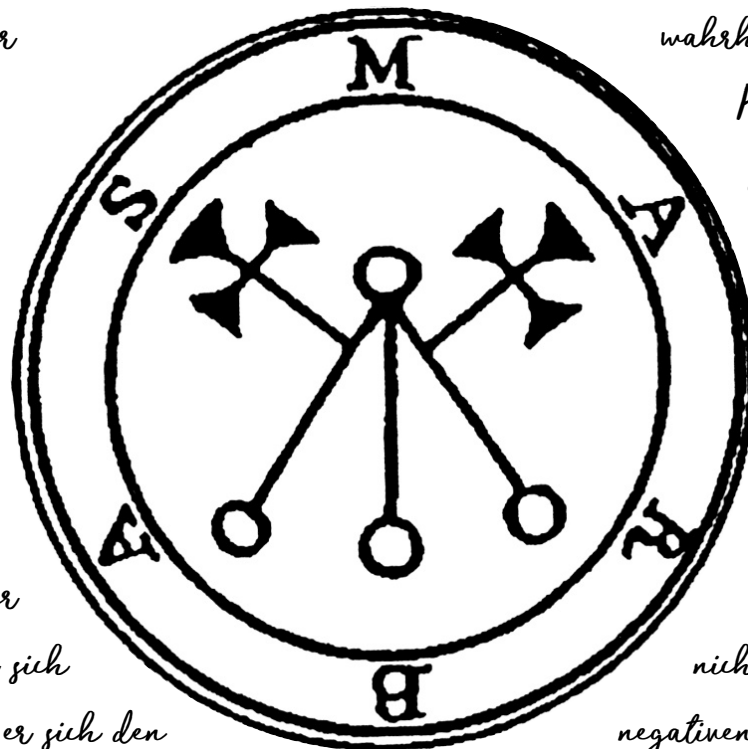

Marbas

Marbas besitzt die Gestalt eines Löwen und nimmt auf Wunsch des Meisters menschliche Gestalt an. In menschlicher Gestalt trägt er schwarze struppige Haare, zwei weiße Strähnen und hat hellgrüne Augen. Er ist schmal gebaut und trägt sein Symbol auf der Hüfte, das auch auf sein Meister gezeichnet wird. Dazu trägt er immer schwarze Kleider.

Marbas kann Menschen in eine andere Gestalt verwandeln, ihnen Krankheiten bringen und sie wieder davon heilen. Er beherrscht die mechanischen Künste Handwerk, insbesondere Baukunst und kann diese bei Menschen fördern, ebenso die Weisheit. Wird er während einer Beschwörung oder Exorzismus befragt, so

antwortet er
Doch seine
haben mit den
lassen, da seine
kaum das gibt,
braucht.

Er gilt als sehr
clever. Er lässt
von seinem Meister
und sonst, lässt er sich
Am meisten fühlt er sich den

hingezogen und wenn er gefallen an jemanden findet, lässt er sich nehmen diesen zu ärgern, wobei er auch eine sehr gütige Seite an sich hat, die er nur selten zeigt.